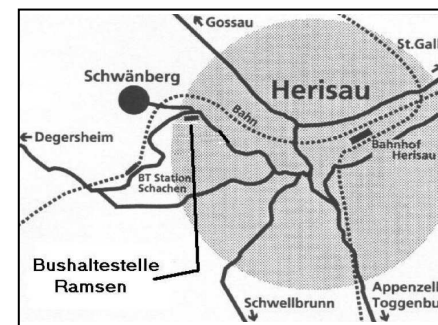

KUNST HANDWERK KULTUR

Weihnachtsausstellung

im
„Alten Rathaus“
Schwänberg
Herisau

Samstag 28. November 2009 10 bis 20 Uhr
Sonntag 29. November 2009 10 bis 18 Uhr

KULTUR

Musik	Schwänberger Musik Samstag 14.00 und 17.00 Uhr Sonntag 11.00 und 14.00 Uhr jeweils ca. 20 Minuten im Weihnachtsbeizli, 3. Stock
Geschichte	Museum Herisau Schwänbergausstellung
Schwänberg-Stiftung	Info-Tisch
Weihnachtsbeizli	Hotel Säntis Herisau Reto Haindl mit kleinen Mahlzeiten und Gebäck
Dekoration	Floristik für jeden Anlass Eva Sgier Herisau
Information und Koordination	Gabriella's Webstube Gabi Rutishauser Schützenstrasse 36 9100 Herisau Tel. 071 352 62 37 www.gabriellaswebstube.ch info@gabriellaswebstube.ch

Wegbeschreibung Herisau, Richtung Degersheim, vor der Busendstation Ramsen (Bus ab Bahnhof Herisau): Wegweiser Schwänberg, nach rechts abbiegen ca. 900 m abwärts, rechts „Altes Rathaus“.
Parkplätze: Signalisiert: bei Eberle Landschaftsbau AG, kurz nach dem Abzweiger Schwänberg. Wenige Parkplätze neben dem „Alten Rathaus“ und 100 m weiter rechts.